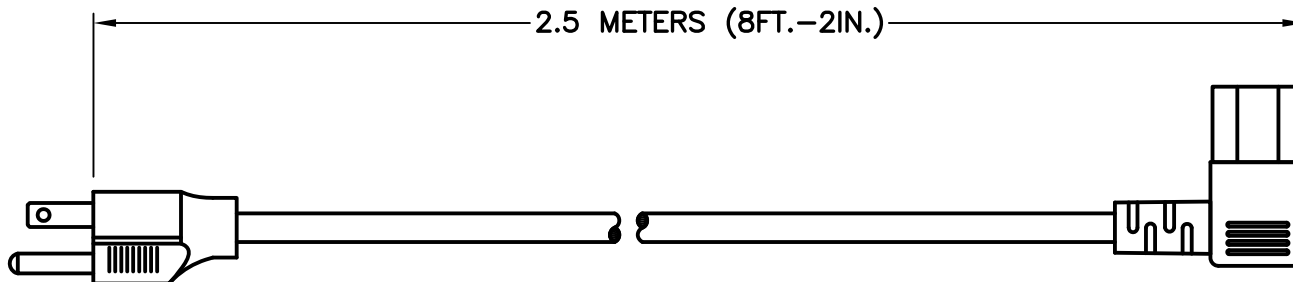

CAT. No.

81415-LA

15 AMPERE 125 VOLT DETACHABLE POWER CORD SET, NEMA 5-15P PLUG, LEFT ANGLE IEC 60320 C-13 CONNECTOR, 14/3 AWG, SJTO, 105°C, 2 POLE-3 WIRE GROUNDING, 2.5 METERS (8FT.-2IN.) LONG. BLACK.

APPROVALS	C(UL)US <input checked="" type="checkbox"/>
CERTIFICATIONS	REACH <input checked="" type="checkbox"/> ROHS <input checked="" type="checkbox"/> ROHS2 <input checked="" type="checkbox"/>
STANDARDS	NEMA 5-15P <input checked="" type="checkbox"/> IEC 60320 C-13 <input checked="" type="checkbox"/> UL 817 <input checked="" type="checkbox"/> UL 498 <input checked="" type="checkbox"/> ANSI C73.11 <input checked="" type="checkbox"/>

SPECIFICATIONS:

- 1. OVERALL LENGTH: 2.5 METERS (8FT.-2IN.)
- 2. CONDUCTORS: 14 AWG X 3
- 3. JACKET: SJTO, 105°C, BLACK
- 4. PLUG: NEMA 5-15, STRAIGHT, BLACK
- 5. CONNECTOR: IEC 60320 C-13, LEFT ANGLE, BLACK
- 6. RATED: 15 AMPERE 125 VOLT

LEFT ANGLE
IEC 60320 C-13

2.5 METERS (8FT.-2IN.)

NEMA 5-15P

IEC 60320 C-13