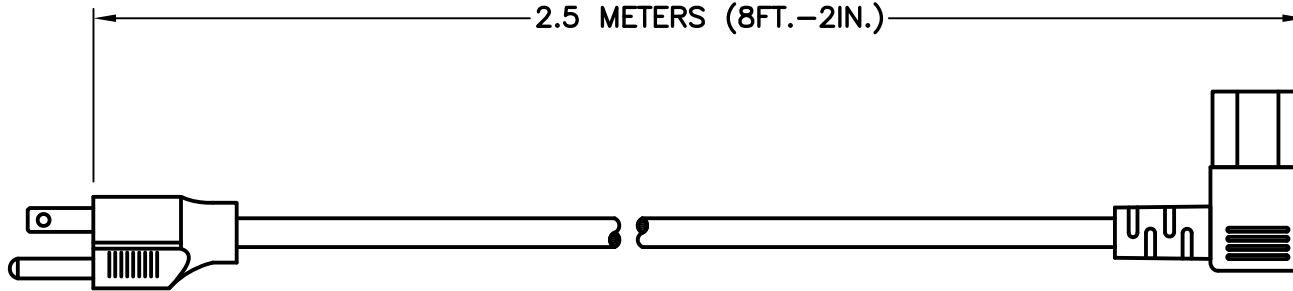

CAT. No.

81413-LA

13 AMPERE 125 VOLT DETACHABLE POWER CORD SET, NEMA 5-15P PLUG, IEC 60320 C-13 LEFT ANGLE CONNECTOR, 16/3 AWG, SJTO, 105°C, 2 POLE-3 WIRE GROUNDING, 2.5 METERS (8FT.-2IN.) LONG. BLACK.

APPROVALS	C(UL)US <input checked="" type="checkbox"/>
CERTIFICATIONS	REACH <input checked="" type="checkbox"/> ROHS <input checked="" type="checkbox"/> ROHS2 <input checked="" type="checkbox"/>
STANDARDS	NEMA 5-15P <input checked="" type="checkbox"/> IEC 60320 C-13 <input checked="" type="checkbox"/> UL 817 <input checked="" type="checkbox"/> UL 498 <input checked="" type="checkbox"/> ANSI C73.11 <input checked="" type="checkbox"/>

**SPECIFICATIONS:**

- 1. OVERALL LENGTH: 2.5 METERS (8FT.-2IN.)
- 2. CONDUCTORS: 16 AWG X 3
- 3. JACKET: SJTO, 105°C, BLACK
- 4. PLUG: NEMA 5-15, STRAIGHT, BLACK
- 5. CONNECTOR: IEC 60320 C-13, LEFT ANGLE, BLACK
- 6. RATED: 13 AMPERE 125 VOLT

LEFT ANGLE  
IEC 60320 C-13

2.5 METERS (8FT.-2IN.)

NEMA 5-15P

IEC 60320 C-13