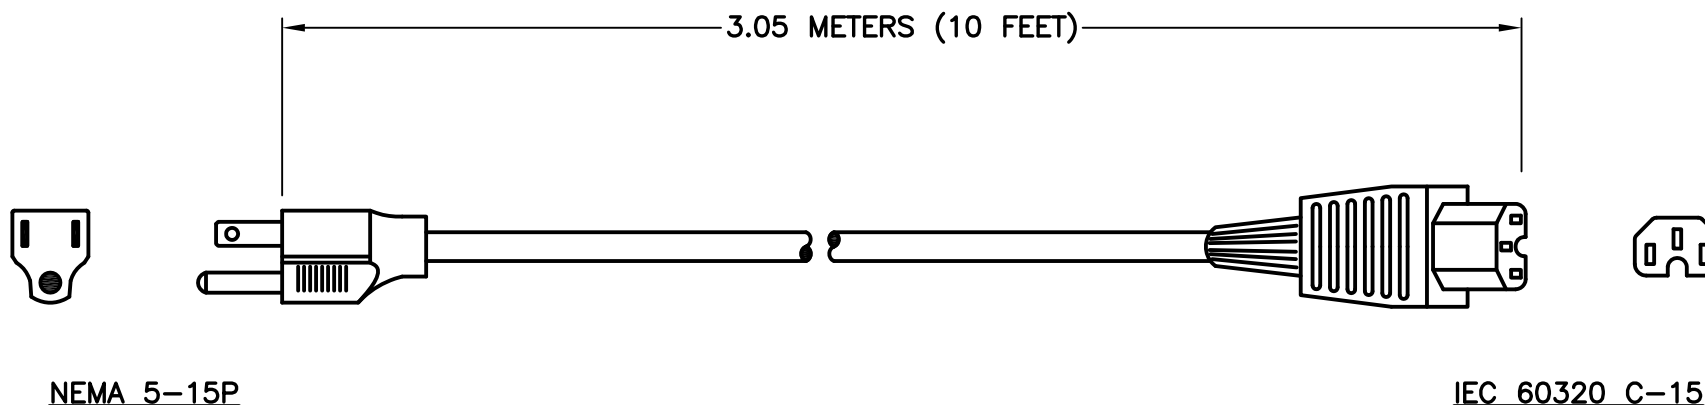

CAT. No.

81500X10FT

DETACHABLE CORD SET, NEMA 5-15P PLUG & STRAIGHT IEC 60320 C-15 CONNECTOR, 15 AMPERE 125 VOLT, 14/3 AWG, SJT, 105°C, 3.05 METERS (10 FEET) (120") LONG, BLACK.

APPROVALS	UL <input checked="" type="checkbox"/> CSA <input checked="" type="checkbox"/> C(UL)US <input checked="" type="checkbox"/>
CERTIFICATIONS	REACH <input checked="" type="checkbox"/> ROHS <input checked="" type="checkbox"/> ROHS2 <input checked="" type="checkbox"/> ROHS3 <input checked="" type="checkbox"/>
STANDARDS	NEMA 5-15P <input checked="" type="checkbox"/> IEC 60320 C-15 <input checked="" type="checkbox"/>

SPECIFICATIONS:

1. OVERALL LENGTH: 3.05 METERS (10 FEET)
2. CONDUCTORS: 14 AWG x 3
3. JACKET: SJT, 105°C, BLACK
4. PLUG: NEMA 5-15P, STRAIGHT, BLACK
5. CONNECTOR: IEC 60320 C-15, STRAIGHT, BLACK
6. RATED: 15 AMPERE 125 VOLT