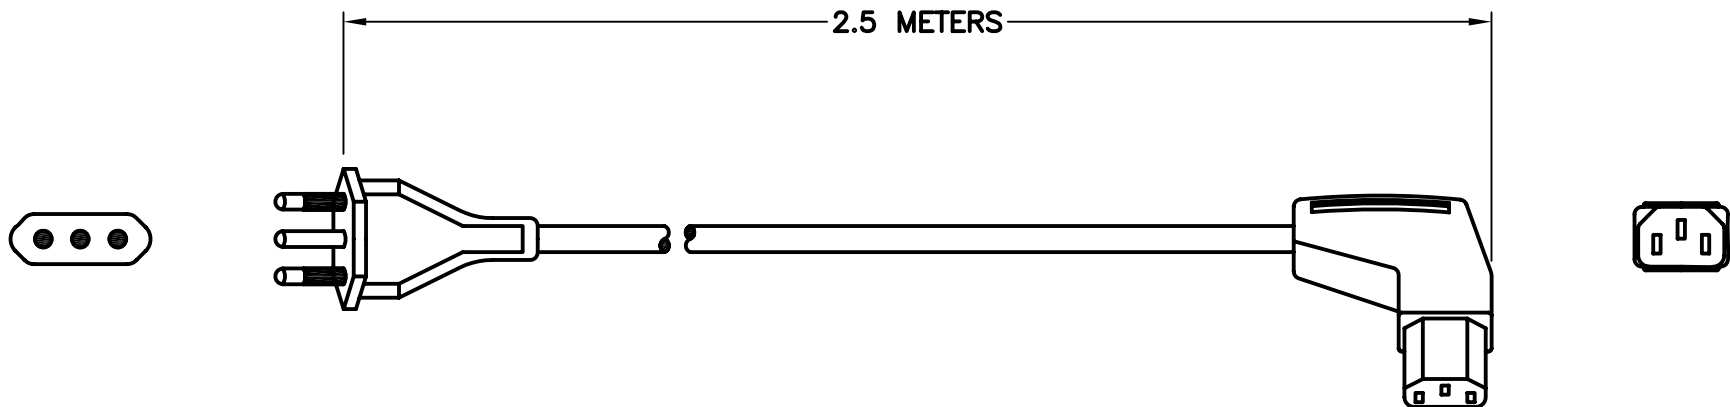

CAT. No.

86071-RA

DETACHABLE CORD SET, ITALIAN IT1-10P PLUG & RIGHT ANGLE IEC 60320 C-13 CONNECTOR, 10A 250V, BLACK, 2.5 METERS.

APPROVALS	CEBEC <input checked="" type="checkbox"/>	DEMKO <input checked="" type="checkbox"/>	FI <input checked="" type="checkbox"/>	IMQ <input checked="" type="checkbox"/>	KEMA <input checked="" type="checkbox"/>	NEMKO <input checked="" type="checkbox"/>	OVE <input checked="" type="checkbox"/>	SEMKO <input checked="" type="checkbox"/>	SEV <input checked="" type="checkbox"/>	UTE <input checked="" type="checkbox"/>	VDE <input checked="" type="checkbox"/>
CERTIFICATIONS	CE <input checked="" type="checkbox"/>	ROHS <input checked="" type="checkbox"/>									
STANDARDS	CEI 23-16/VII <input checked="" type="checkbox"/>	IEC 60320 <input checked="" type="checkbox"/>									

SPECIFICATIONS:

1. OVERALL LENGTH: 2.5 METERS
2. CONDUCTORS: 1.0 MM x 3 WITH IEC COLOR CODE (GREEN/YELLOW, BLUE, BROWN)
3. JACKET: H05VV-F, BLACK
4. PLUG: CEI 23-16/VII, STRAIGHT, BLACK
5. CONNECTOR: IEC 60320 C-13, RIGHT ANGLE, BLACK
6. RATED: 10 AMPERE 250 VOLT