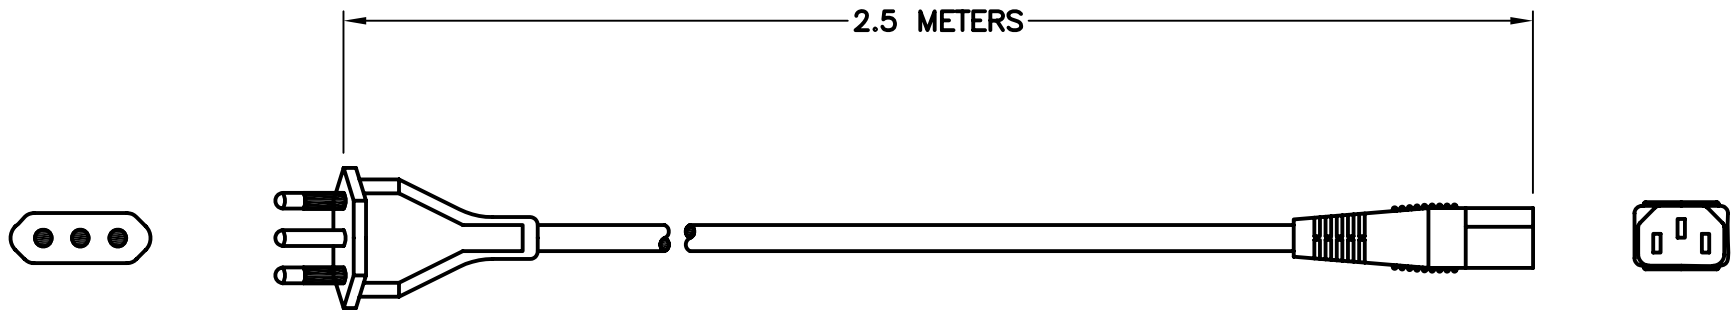

CAT. No.

86071

DETACHABLE CORD SET, ITALIAN IT1-10P PLUG & IEC 60320 C-13 CONNECTOR, 10A 250V, BLACK, 2.5 METERS.

APPROVALS	CEBEC <input checked="" type="checkbox"/>	DEMKO <input checked="" type="checkbox"/>	FI <input checked="" type="checkbox"/>	IMQ <input checked="" type="checkbox"/>	KEMA <input checked="" type="checkbox"/>	NEMKO <input checked="" type="checkbox"/>	OVE <input checked="" type="checkbox"/>	SEMKO <input checked="" type="checkbox"/>	SEV <input checked="" type="checkbox"/>	UTE <input checked="" type="checkbox"/>	VDE <input checked="" type="checkbox"/>
CERTIFICATIONS	CE <input checked="" type="checkbox"/>	ROHS <input checked="" type="checkbox"/>									
STANDARDS	CEI 23-16/VII <input checked="" type="checkbox"/>	IEC 60320 <input checked="" type="checkbox"/>									

SPECIFICATIONS:

- 1. OVERALL LENGTH: 2.5 METERS
- 2. CONDUCTORS: 1.0 MM x 3 WITH IEC COLOR CODE (GREEN/YELLOW, BLUE, BROWN)
- 3. JACKET: H05VV-F, BLACK
- 4. PLUG: CEI 23-16/VII, STRAIGHT, BLACK
- 5. CONNECTOR: IEC 60320 C-13, STRAIGHT, BLACK
- 6. RATED: 10 AMPERE 250 VOLT