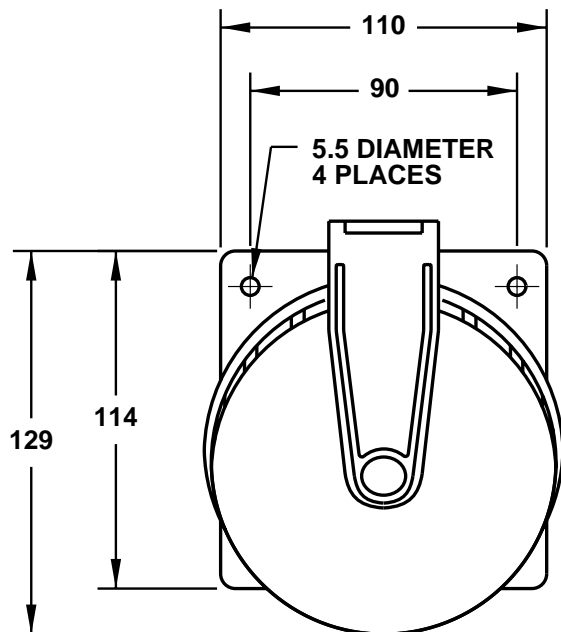

CAT. No.  
**888-12108**

IEC 309 CEE 17 OUTLET, WATERTIGHT, RED (4 POLE-5WIRE), 100 AMPERE 250 VOLT (UL/CSA); 125 AMPERE,  
6h-230-400 VOLT (EUROPEAN), 50/60HZ, 3 POLE + NEUTRAL + EARTH  
STANDARDS: IEC 309-1, IEC 304-2, BS 4343, DIN 49462/63, VDE 0623, CEE 17, EN 60309

APPROVALS / CERT'S.

CSA

VDE

UL CLASSIFIED

ALL DIMENSIONS ARE IN MILLIMETERS

OUTLET CONFIGURATION

PANEL CUTOUT