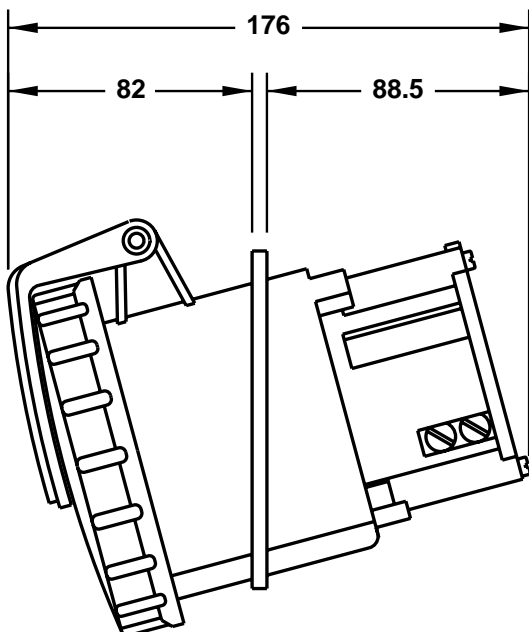

CAT. No.  
**888-12108**

IEC 309 CEE 17 OUTLET, WATERTIGHT, RED (4 POLE-5WIRE), 100 AMPERE 250 VOLT (UL/CSA); 125 AMPERE,  
6h-230-400 VOLT (EUROPEAN), 50/60HZ, 3 POLE + NEUTRAL + EARTH  
STANDARDS: IEC 309-1, IEC 304-2, BS 4343, DIN 49462/63, VDE 0623, CEE 17, EN 60309

APPROVALS / CERT'S.

CSA

VDE

UL CLASSIFIED

ALL DIMENSIONS ARE IN MILLIMETERS

OUTLET CONFIGURATION

PANEL CUTOUT