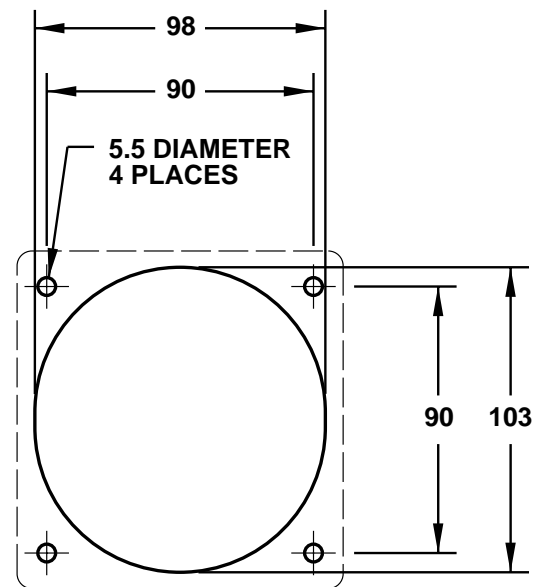

CAT. No.  
**888-12108**

IEC 309 CEE 17 OUTLET, WATERTIGHT, RED (4 POLE-5WIRE), 100 AMPERE 250 VOLT (UL/CSA); 125 AMPERE,  
6h-230-400 VOLT (EUROPEAN), 50/60HZ, 3 POLE + NEUTRAL + EARTH  
STANDARDS: IEC 309-1, IEC 304-2, BS 4343, DIN 49462/63, VDE 0623, CEE 17, EN 60309

APPROVALS / CERT'S.

CSA

VDE

UL CLASSIFIED

ALL DIMENSIONS ARE IN MILLIMETERS

OUTLET CONFIGURATION

PANEL CUTOUT