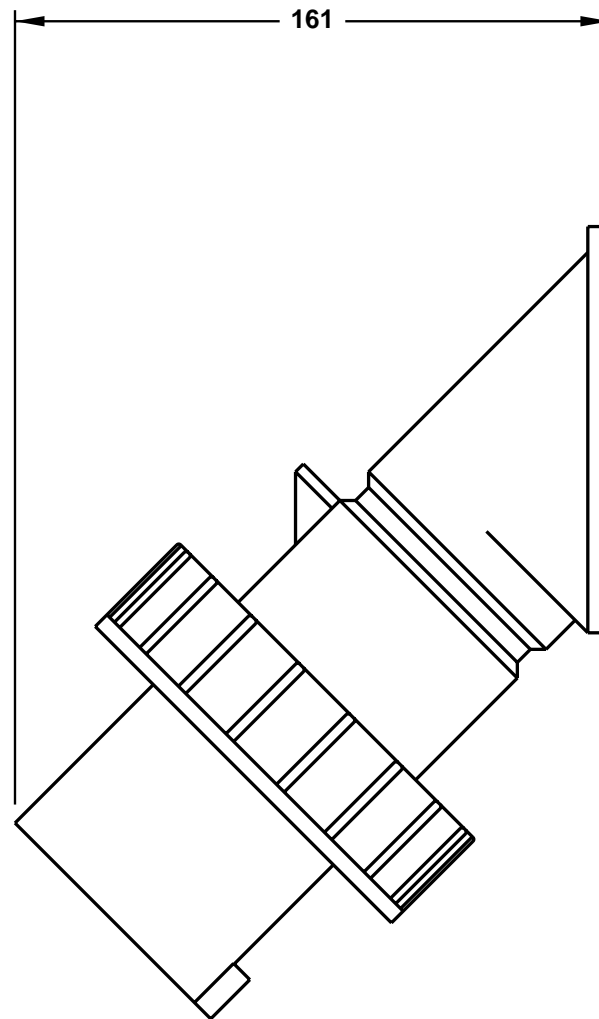

CAT. No.

888-27017

IEC 309 CEE 17 INLET, WATERTIGHT, RED (4 POLE-5 WIRE), 60 AMPERE 250 VOLT (UL/CSA);
63 AMPERE, 6h-230-400 VOLT (EUROPEAN), 50/60HZ , 3 POLE + NEUTRAL + EARTH
STANDARDS: IEC 309-1, IEC 304-2, BS 4343, DIN 49462/63, VDE 0623, CEE 17, EN 60309

APPROVALS / CERT'S.

CSA

UL CLASSIFIED

VDE

ALL DIMENSIONS ARE IN MILLIMETERS

PANEL CUTOUT