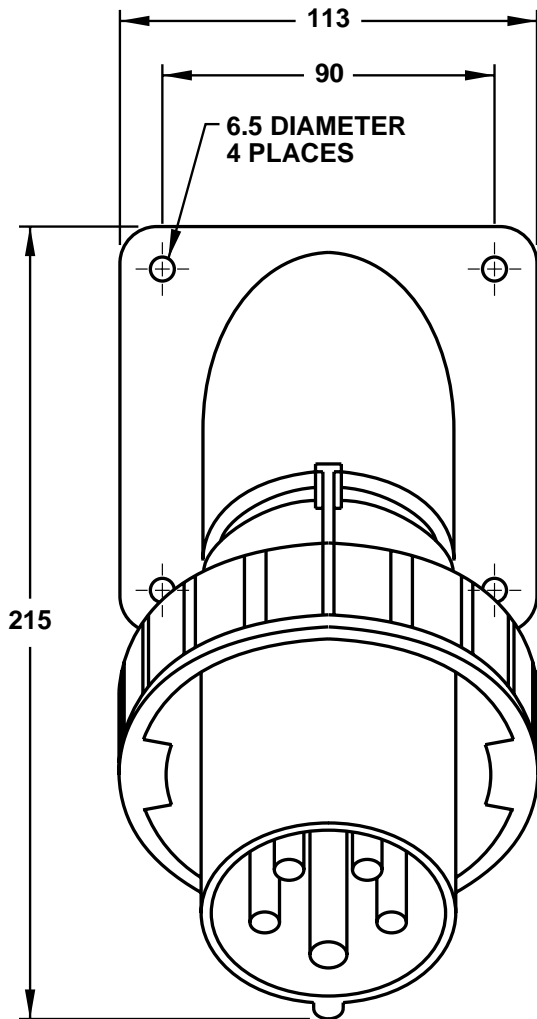

CAT. No.

888-27017

IEC 309 CEE 17 INLET, WATERTIGHT, RED (4 POLE-5 WIRE), 60 AMPERE 250 VOLT (UL/CSA);
63 AMPERE, 6h-230-400 VOLT (EUROPEAN), 50/60HZ , 3 POLE + NEUTRAL + EARTH
STANDARDS: IEC 309-1, IEC 304-2, BS 4343, DIN 49462/63, VDE 0623, CEE 17, EN 60309

APPROVALS / CERT'S.

CSA

UL CLASSIFIED

VDE

ALL DIMENSIONS ARE IN MILLIMETERS

PANEL CUTOUT