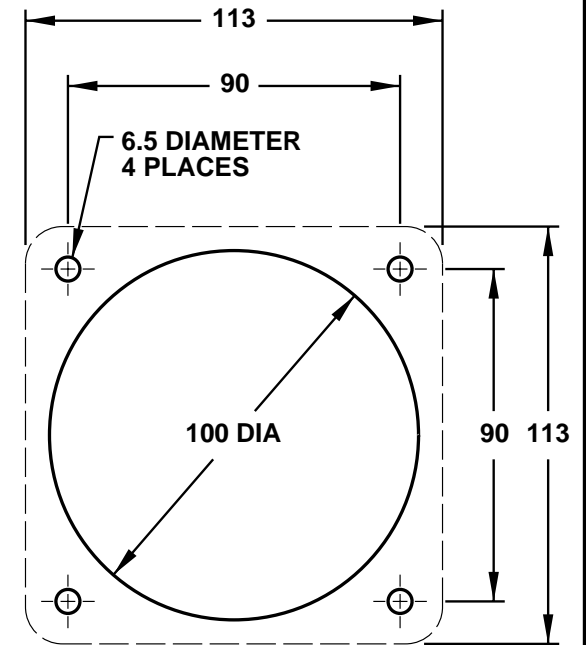

CAT. No.

888-27017

IEC 309 CEE 17 INLET, WATERTIGHT, RED (4 POLE-5 WIRE), 60 AMPERE 250 VOLT (UL/CSA);
63 AMPERE, 6h-230-400 VOLT (EUROPEAN), 50/60HZ , 3 POLE + NEUTRAL + EARTH
STANDARDS: IEC 309-1, IEC 304-2, BS 4343, DIN 49462/63, VDE 0623, CEE 17, EN 60309

APPROVALS / CERT'S.

CSA

UL CLASSIFIED

VDE

ALL DIMENSIONS ARE IN MILLIMETERS

PANEL CUTOUT